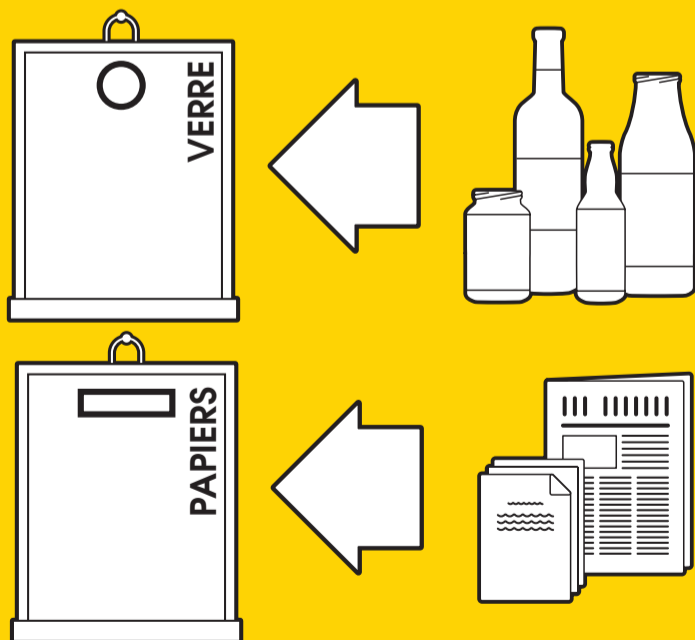

Infos collecte

Le tri c'est facile !

Tous les emballages en plastique se recyclent depuis 2016 !

À mettre en vrac dans le bac/sac jaune :

- Bouteilles et flacons en plastique
- Briques alimentaires et cartonnettes
- Boîtes métalliques et aérosols

mais aussi :

- Barquettes alimentaires
- Barquettes polystyrène
- Boîtes à œufs
- Pots de yaourt
- Sachets de fromage râpé...

Les Points d'Apport Volontaire ne sont pas de mini déchèteries !

Plus pratiques, plus nombreux, plus près de chez moi